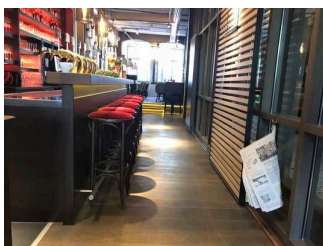

Bar

Bartresen

Bartresen

Das Kassendisplay/die Preisangabe an der Kasse ist nicht gut erkennbar (z.B. groß oder schwenkbar).