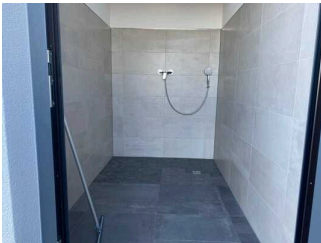

Hundedusche

Hundedusche

©René Strobach

Anmerkungen für den Gast: Waschmöglichkeit für Hunde

Hilfsmittel

Alarm/Hilfsmittel

Es gibt einen Alarm.

Es gibt keinen optisch deutlich wahrnehmbaren Alarm.

Es gibt keine induktive Höranlage am Schalter/Tresen/an der Rezeption.

Anmerkungen für den Gast: Benötigte Hilfsmittel können über ein Sanitätshaus angefragt werden