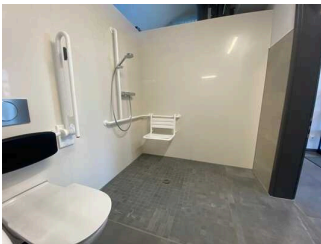

WC, Dusche, Waschraum, Kochmöglichkeit (offene Küche)

Kochmöglichkeit
(offene Küche)

©René Strobach

WC, Dusche,
Waschraum

©Kerstin List

Badezimmer

Tür zum Badezimmer

©René Strobach

Blick zum
Waschbecken und WC

©René Strobach

Blick zur Dusche

©René Strobach

Privates Bad

Privates Bad

©René Strobach

Privates Badezimmer

Tür zum privaten Bad

©René Strobach

Blick in das private Bad

©René Strobach

Anmerkungen für den Gast: Der Spiegel hat eine Höhe von 120 cm; Das private Bad kann für den gesamten Aufenthalt gemietet werden