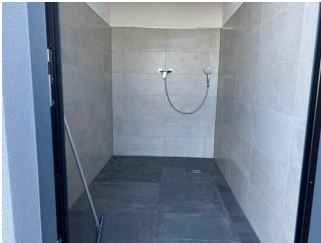

Hundedusche

Hundedusche

©René Strobach