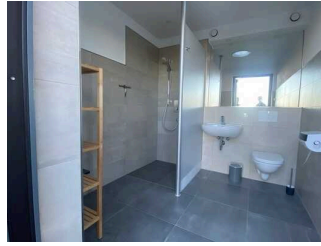

WC, Dusche, Waschraum, Kochmöglichkeit (offene Küche)

Kochmöglichkeit
(offene Küche)

©René Strobach

WC, Dusche,
Waschraum

©Kerstin List

Badezimmer

Tür zum Badezimmer

©René Strobach

Blick zum
Waschbecken und WC

©René Strobach

Blick zur Dusche

©René Strobach

Privates Bad

Privates Bad

©René Strobach

Privates Badezimmer

Tür zum privaten Bad

©René Strobach

Blick in das private Bad

©René Strobach

Anmerkungen für den Gast: Der Spiegel hat eine Höhe von 120 cm; Das private Bad kann für den gesamten Aufenthalt gemietet werden