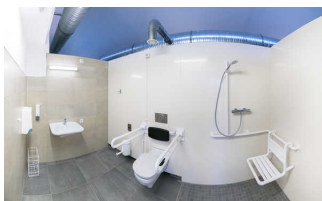

Fotos zur Einrichtung

Titelbild Campingpark Erfurt

©Kerstin List

Öffentliche Küche

©Kerstin List

Behindertengerechtes Bad (Euroschlüssel)

©Kerstin List

Mietbad

Tür zum privaten Bad

©René Strobach

Blick in das private Bad

©René Strobach

Anmerkungen für den Gast: Der Spiegel hat eine Höhe von 120 cm; Das private Bad kann für den gesamten Aufenthalt gemietet werden