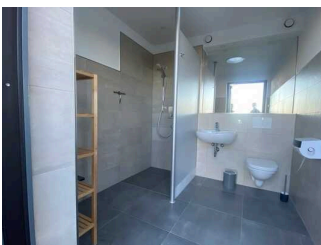

WC, Dusche, Waschraum, Kochmöglichkeit (offene Küche)

Kochmöglichkeit
(offene Küche)

©René Strobach

WC, Dusche,
Waschraum

©Kerstin List

Badezimmer

Tür zum Badezimmer

©René Strobach

Blick zum
Waschbecken und WC

©René Strobach

Blick zur Dusche

©René Strobach

Privates Bad

Privates Bad

©René Strobach

Privates Badezimmer

Tür zum privaten Bad

©René Strobach

Blick in das private Bad

©René Strobach

Anmerkungen für den Gast: Der Spiegel hat eine Höhe von 120 cm; Das private Bad kann für den gesamten Aufenthalt gemietet werden