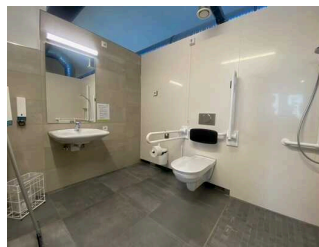

WC, Dusche, Waschraum, Kochmöglichkeit (offene Küche)

Kochmöglichkeit
(offene Küche)

©René Strobach

WC, Dusche,
Waschraum

©Kerstin List

Badezimmer

Tür zum Badezimmer

©René Strobach

Blick zum
Waschbecken und WC

©René Strobach

Blick zur Dusche

©René Strobach

Privates Bad

Privates Bad

©René Strobach

Privates Badezimmer

Tür zum privaten Bad

©René Strobach

Blick in das private Bad

©René Strobach

Anmerkungen für den Gast: Der Spiegel hat eine Höhe von 120 cm; Das private Bad kann für den gesamten Aufenthalt gemietet werden