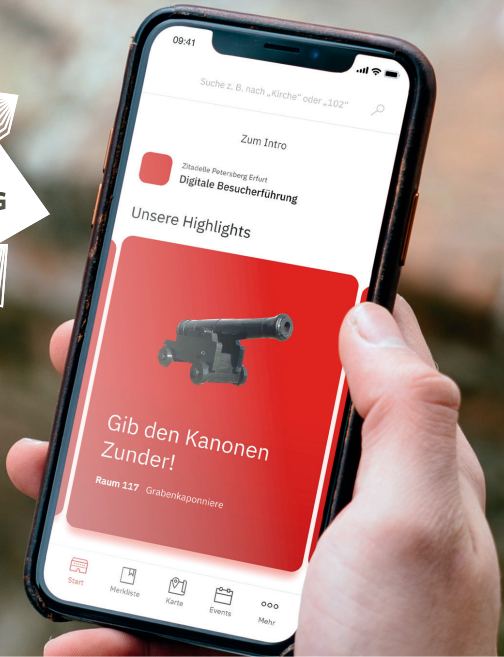

Die Zitadelle Petersberg mit der App erleben

- Neue App über den Petersberg
- Individuelles Petersberg-Erlebnis mit überraschenden Inhalten
- Spannende Audio-Beiträge und Videos
- Gäste-WLAN im Besucherzentrum auf dem Petersberg verfügbar

Die Nutzung der App ist kostenfrei.

So können Sie die App nutzen:

1. Öffnen Sie mit Ihrem Smartphone den Internetbrowser, wie beispielsweise Chrome oder Explorer
2. Geben Sie als Link **petersberg-app.de** ein
3. Sie können die App nun im Online- als auch im Offline-Modus nutzen

Explore Petersberg Citadel with the app

- New Petersberg Citadel app
- Enjoy your own individual Petersberg Citadel experience, as well as some surprises
- Interesting audio and video content
- Guest Wi-Fi in the visitor centre at Petersberg Citadel

The app is free to use.

Follow these instructions to use the app:

1. Open the browser on your phone, for example Chrome or Safari
2. Enter the URL petersberg-app.de
3. You can now use the app in online or offline mode