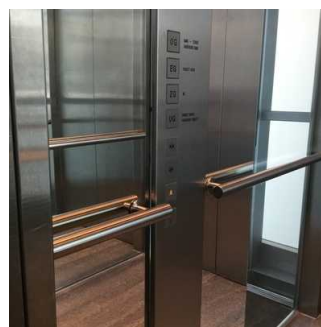

Bedientableau im
Aufzug

©René Strobach