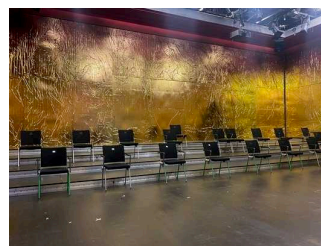

STUDIO.BOX

STUDIO.BOX

©Theater Erfurt

STUDIO.BOX

STUDIO.BOX – Foyer

©René Strobach

Bestuhlung

©René Strobach