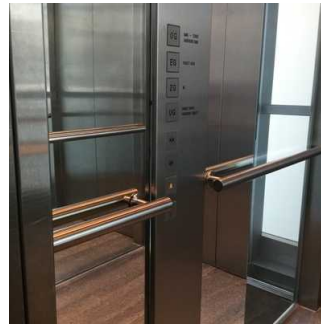

Detailinformationen zu Treppen, Aufzügen / Treppenliften, Rampen, Automaten und speziellen Türen auf dem Weg zu einzelnen Bereichen finden Sie in der entsprechenden Kategorie.

Fotos zur Einrichtung

Theater Erfurt

©René Strobach

Eingang Theater –
Eingangstür

©René Strobach

Anmerkungen für den Gast: Der Theatereingang führt zum Foyer.

Eingang Theaterkasse und Information

Eingang Theaterkasse und Information

Eingang Theaterkasse
und Information

©René Strobach

Eingangstür zur Kasse
und Information

Anmerkungen für den Gast: Die Eingangtür ist offen zu den Öffnungszeiten. Es folgt eine weitere Windfangtür mit Sensorautomatik.

Aufzug

Aufzugstür

©René Strobach

Waschbecken

©Sylvia Engel

Anmerkungen für den Gast: Der Alarm läuft beim Empfang / Sicherheitsdienst auf.

Aufzug

Aufzugstür

©René Strobach

Bedientableau im
Aufzug

©René Strobach